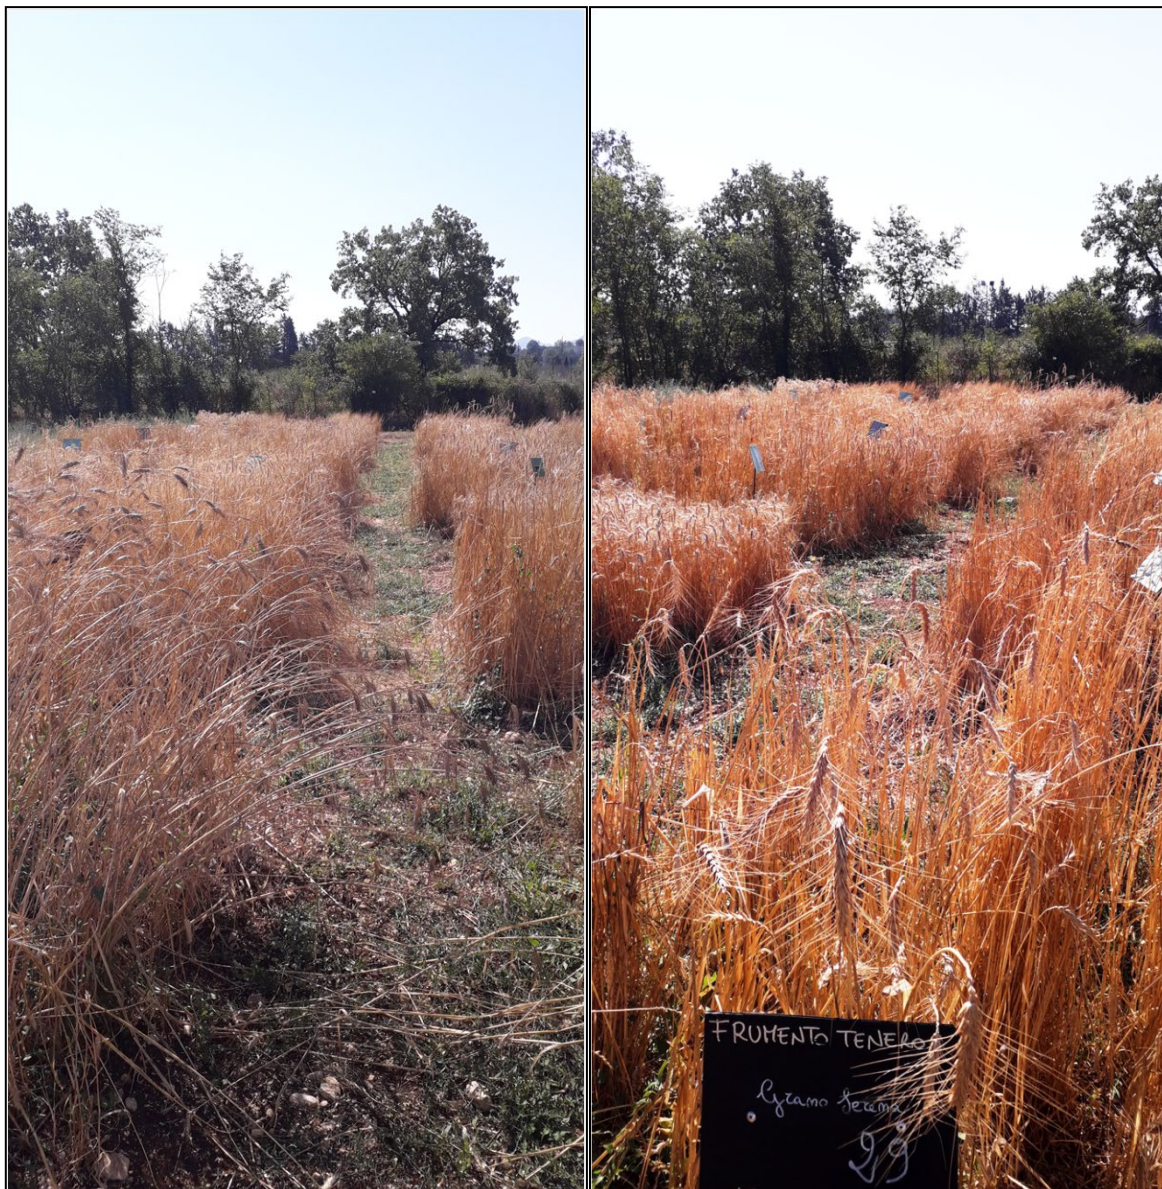

Campo Vetrina 2021/2022

61	62	63	64	65	 monococco
56	57	58	59	60	 farro
51	52	53	54	55	 frumento duro
46	47	48	49	50	 grano del faraone / korasan
41	42	43	44	45	 frumento tenero
36	37	37	39	40	 segale
31	32	33	34	35	 tritcale
26	27	28	29	30	 orzo
21	22	23	24	25	
16	17	18	19	20	
11	12	13	14	15	
6	7	8	9	10	
1	2	3	4	5	

Parcelle vetrina a luglio 2022

Campo di grano Serena in spigatura e al momento della raccolta

Conservazione delle spighe sottovuoto