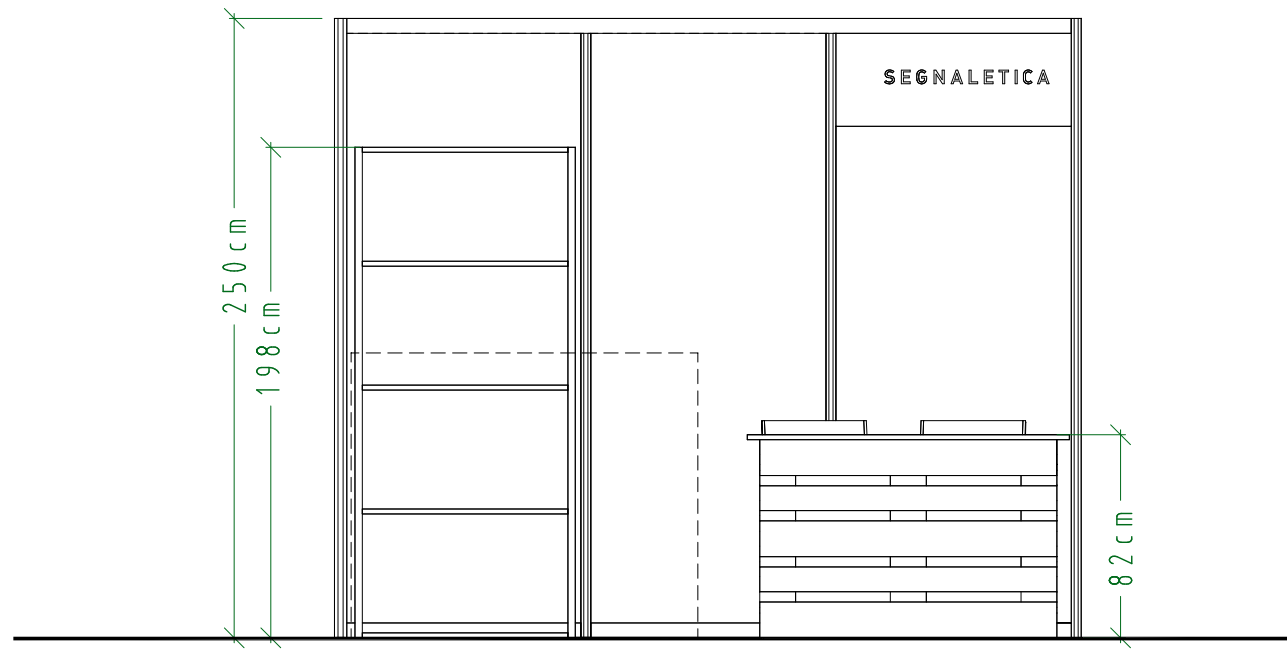

Le dimensioni si riferiscono all'ingombro del piano del banco
Measurements refer to maximum dimension of the top

PLANIMETRIA/PLAN

PROSPETTO/FRONT ELEVATION

Le dimensioni si riferiscono all'ingombro del banco
Measurements refer to maximum dimension of the counter

PLANIMETRIA (sezione h.60cm)
PLAN (section h.60cm)

Per conoscere le dimensioni dettagliate di pannelli e strutture in vista dell'inserimento di grafiche all'interno dello spazio espositivo si prega di contattare l'ufficio tecnico all'indirizzo ufficiotecnico@e23.it.