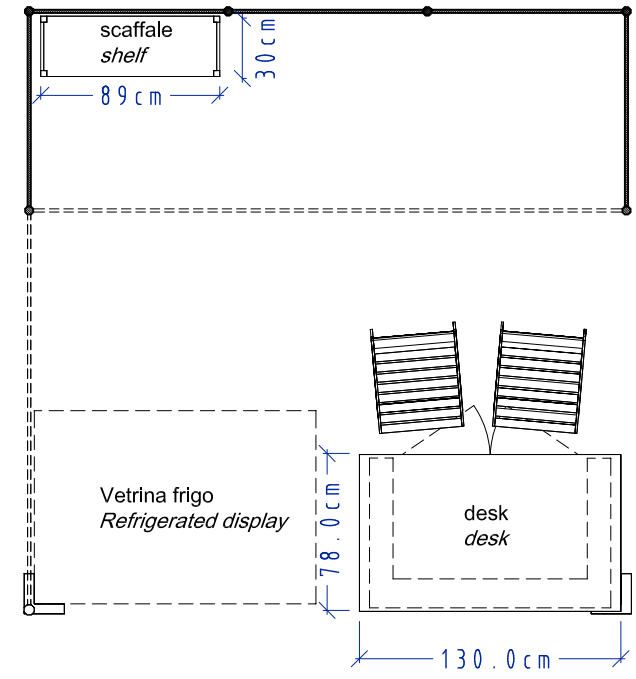

Le dimensioni si riferiscono all'ingombro del piano del banco
Measurements refer to maximum dimension of the top

PLANIMETRIA/PLAN

PROSPETTO/FRONT ELEVATION

Le dimensioni si riferiscono all'ingombro del banco
Measurements refer to maximum dimension of the counter

PLANIMETRIA (sezione h.60cm)
PLAN (section h.60cm)

Per conoscere le dimensioni dettagliate di pannelli e strutture in vista dell'inserimento di grafiche all'interno dello spazio espositivo si prega di contattare l'ufficio tecnico all'indirizzo ufficiotecnico@e23.it.