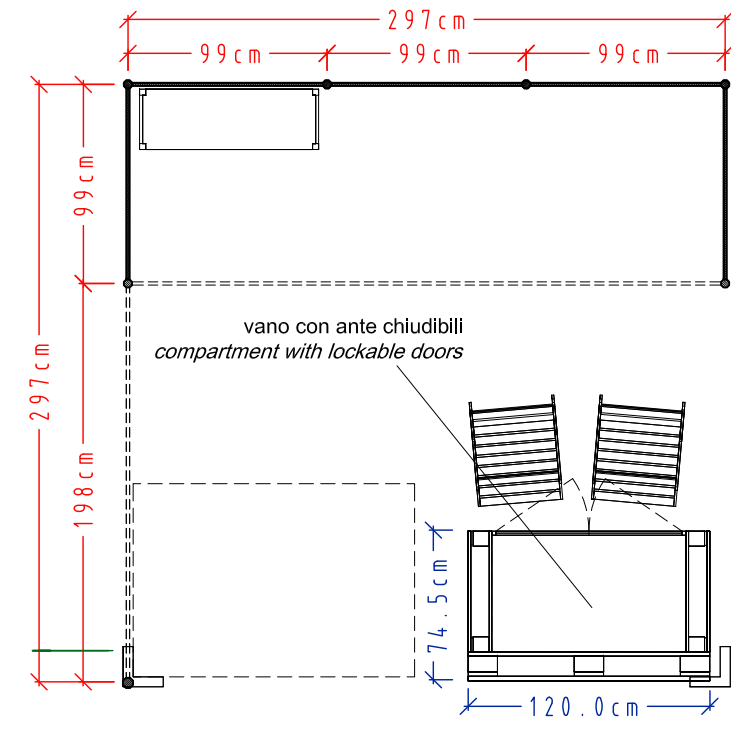

Le dimensioni si riferiscono all'ingombro del piano del banco
Measurements refer to maximum dimension of the top

PLANIMETRIA/PLAN

PROSPETTO/FRONT ELEVATION

Le dimensioni si riferiscono all'ingombro del banco
Measurements refer to maximum dimension of the counter

PLANIMETRIA (sezione h.60cm)
PLAN (section h.60cm)

Per conoscere le dimensioni dettagliate di pannelli e strutture in vista dell'inserimento di grafiche all'interno dello spazio espositivo si prega di contattare l'ufficio tecnico all'indirizzo ufficiotecnico@e23.it.