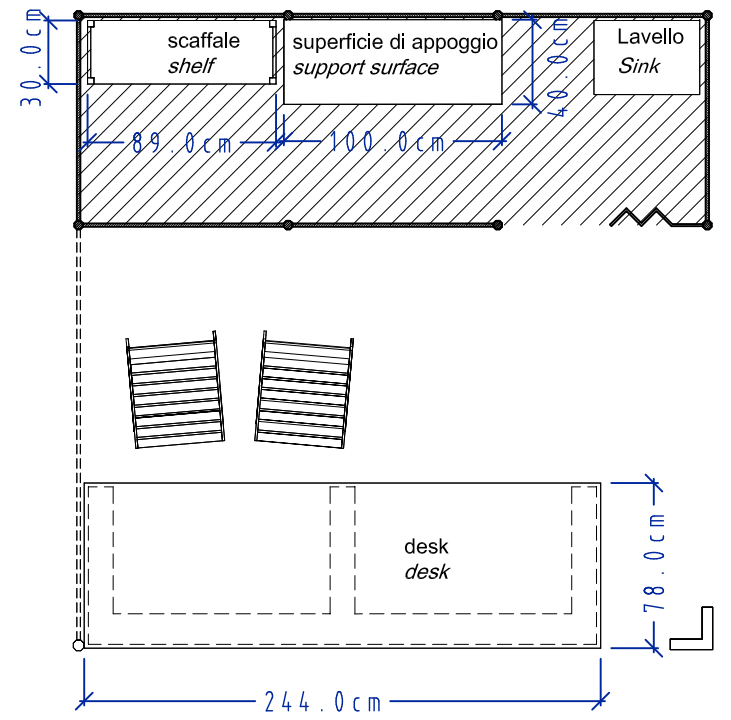

Per conoscere le dimensioni dettagliate di pannelli e strutture in vista dell'inserimento di grafiche all'interno dello spazio espositivo si prega di contattare l'ufficio tecnico all'indirizzo ufficiotecnicosdg@e23.it.

To know the detailed dimensions of panels and structures to insert graphics inside the exhibition space, please contact the technical department at Ufficiotecnicosdg@e23.it

Le dimensioni si riferiscono all'ingombro del piano del banco
 Measurements refer to maximum dimension of the top

PLANIMETRIA/PLAN

Le dimensioni si riferiscono all'ingombro del banco
 Measurements refer to maximum dimension of the counter

PLANIMETRIA (sezione h.60cm) PLAN (section h.60cm)

PROSPETTO/FRONT ELEVATION

N.B. L'allestimento dello spazio è a noleggio, di conseguenza non si può danneggiare in alcun modo la struttura portante dello stand preallestito. Non si possono usare nè puntine nè chiodi. L'organizzazione si riserva il diritto di far rimuovere qualsiasi elemento che possa arrecare danno all'espositore adiacente.