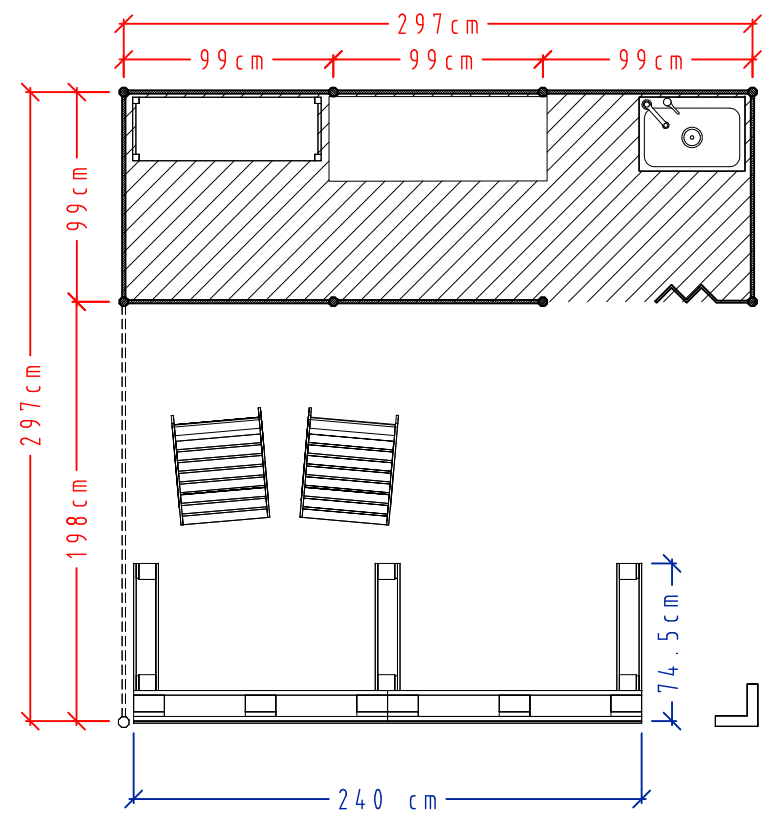

Per conoscere le dimensioni dettagliate di pannelli e strutture in vista dell'inserimento di grafiche all'interno dello spazio espositivo si prega di contattare l'ufficio tecnico all'indirizzo ufficiotecnicosdg@e23.it.

To know the detailed dimensions of panels and structures to insert graphics inside the exhibition space, please contact the technical department at Ufficiotecnicosdg@e23.it

Le dimensioni si riferiscono all'ingombro del piano del banco
 Measurements refer to maximum dimension of the top

PLANIMETRIA/PLAN

Le dimensioni si riferiscono all'ingombro del banco
 Measurements refer to maximum dimension of the counter

PLANIMETRIA (sezione h.60cm) PLAN (section h.60cm)

PROSPETTO/FRONT ELEVATION

N.B. L'allestimento dello spazio è a noleggio, di conseguenza non si può danneggiare in alcun modo la struttura portante dello stand preallestito. Non si possono usare nè puntine nè chiodi. L'organizzazione si riserva il diritto di far rimuovere qualsiasi elemento che possa arrecare danno all'espositore adiacente.