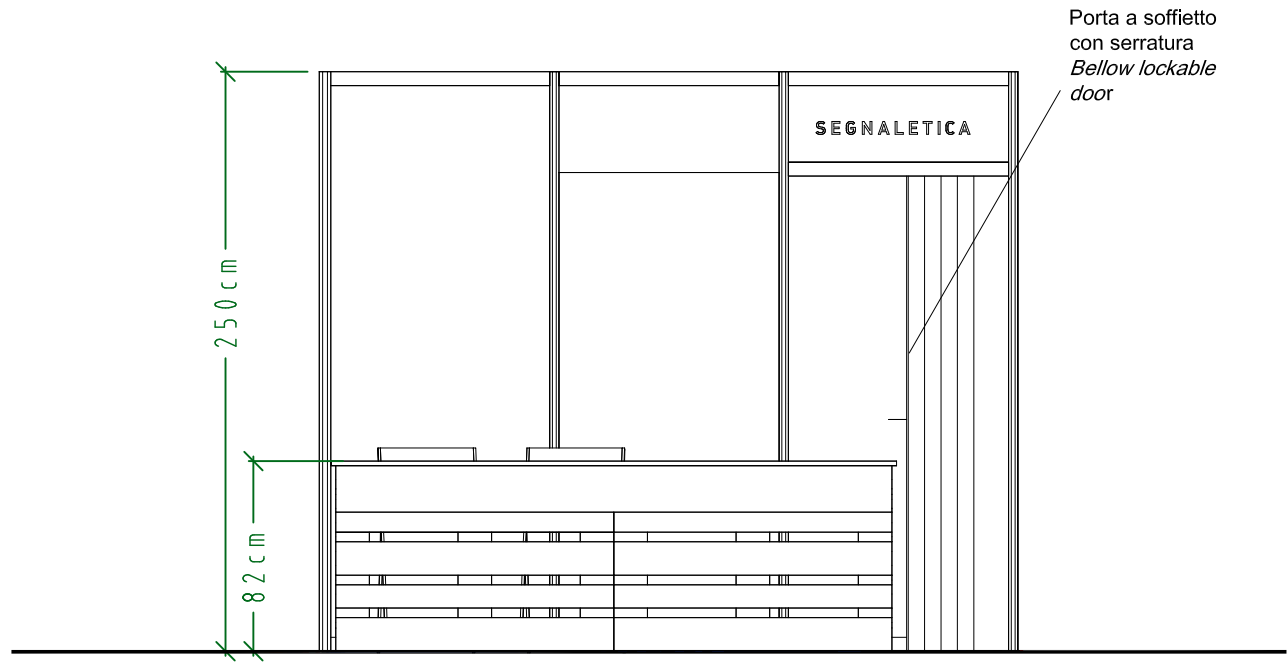

To know the detailed dimensions of panels and structures to insert graphics inside the exhibition space, please contact the technical department at Ufficiotecnicosdg@e23.it

Le dimensioni si riferiscono all'ingombro del piano del banco
 Measurements refer to maximum dimension of the top

PLANIMETRIA/PLAN

Le dimensioni si riferiscono all'ingombro del banco
 Measurements refer to maximum dimension of the counter

PLANIMETRIA (sezione h.60cm) PLAN (section h.60cm)

PROSPETTO/FRONT ELEVATION

N.B. L'allestimento dello spazio è a noleggio, di conseguenza non si può danneggiare in alcun modo la struttura portante dello stand preallestito. Non si possono usare nè puntine nè chiodi. L'organizzazione si riserva il diritto di far rimuovere qualsiasi elemento che possa arrecare danno all'espositore adiacente.