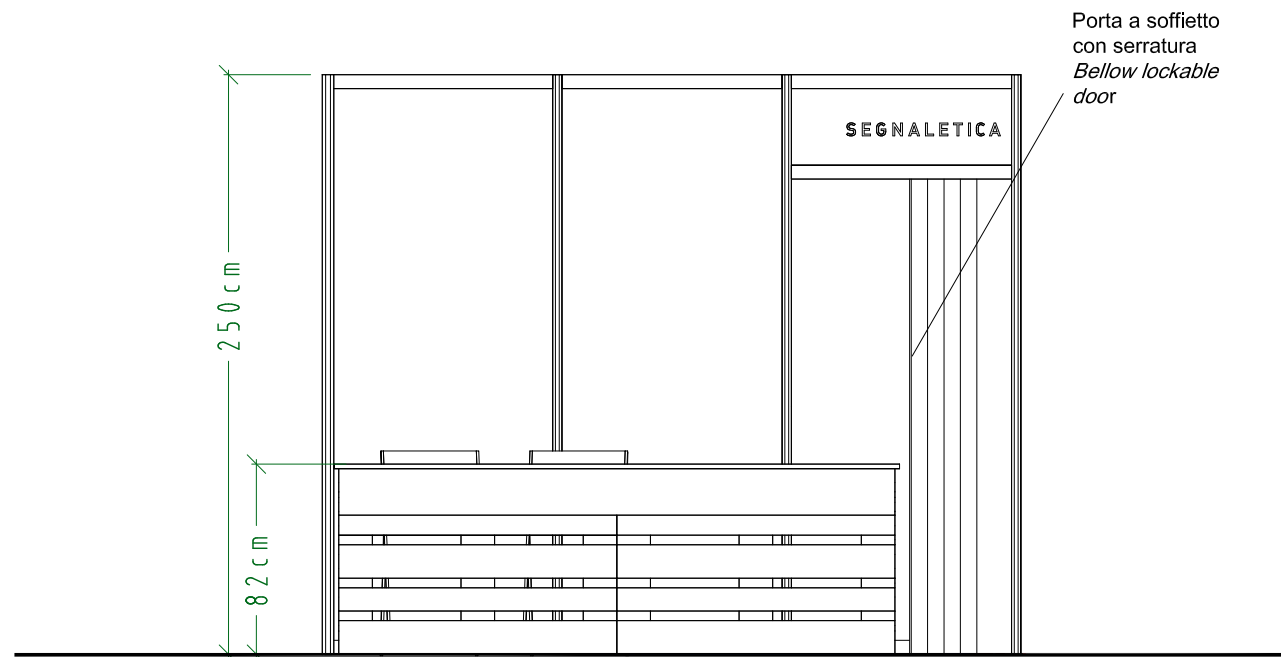

Le dimensioni si riferiscono all'ingombro del piano del banco
Measurements refer to maximum dimension of the top

PLANIMETRIA/PLAN

PROSPETTO/FRONT ELEVATION

Le dimensioni si riferiscono all'ingombro del banco
Measurements refer to maximum dimension of the counter

PLANIMETRIA (sezione h.60cm)
PLAN (section h.60cm)

Per conoscere le dimensioni dettagliate di pannelli e strutture in vista dell'inserimento di grafiche all'interno dello spazio espositivo si prega di contattare l'ufficio tecnico all'indirizzo ufficiotecnico@e23.it.