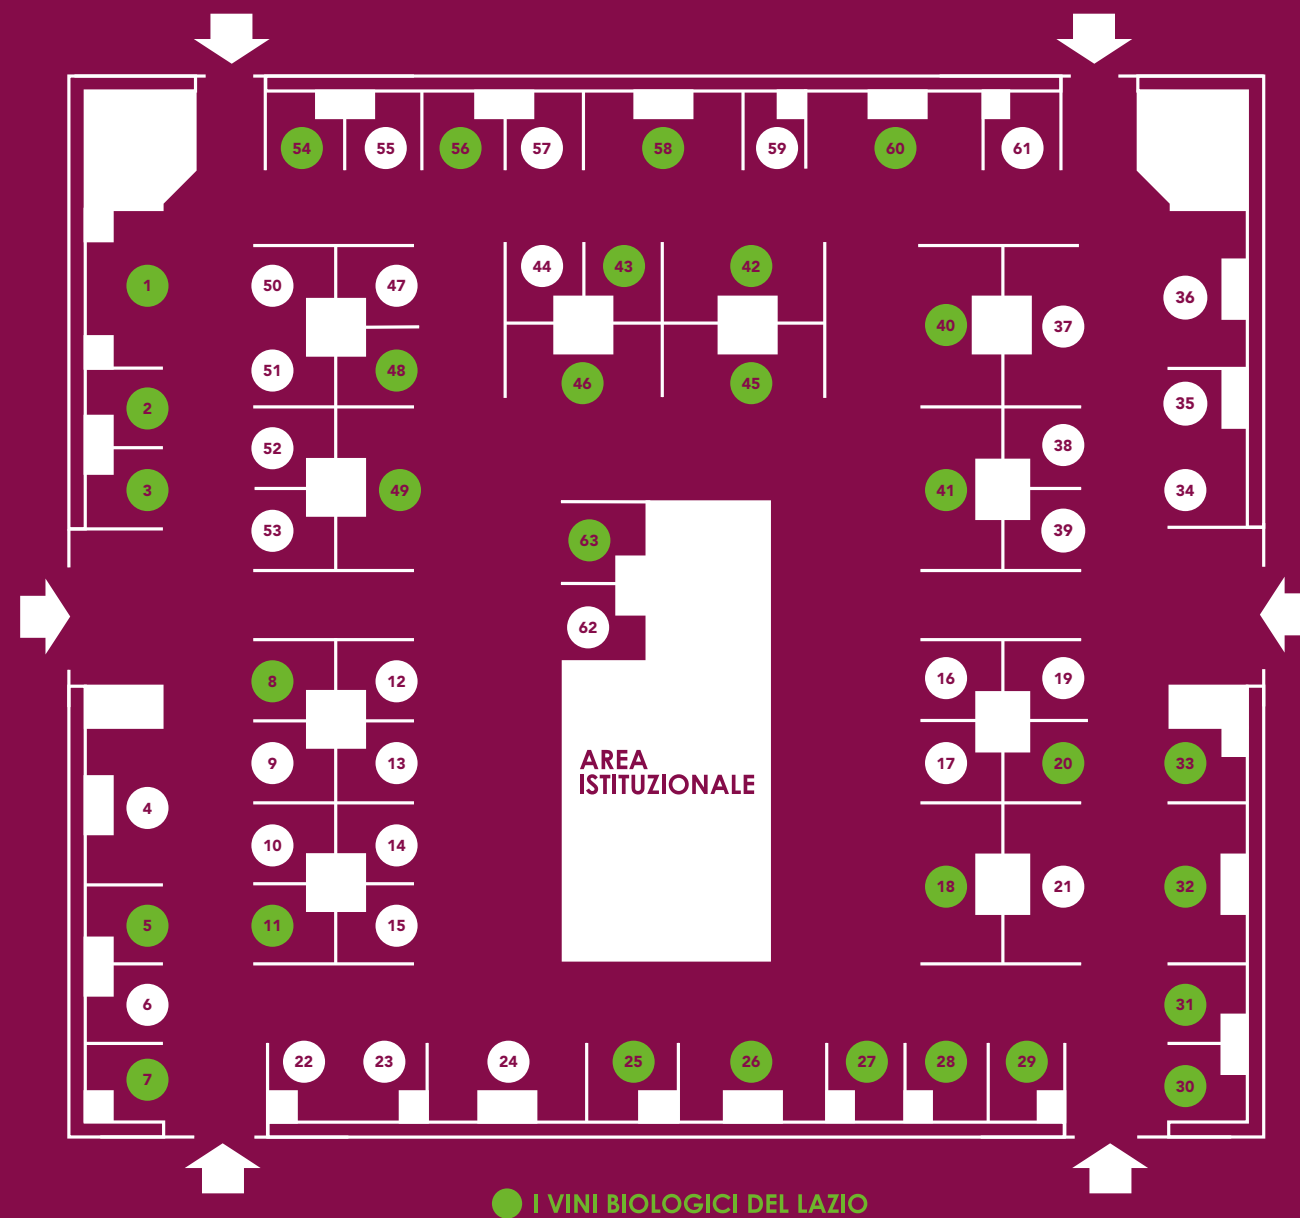

GUSTA IL VINO SENTI IL LAZIO

LE NOSTRE AZIENDE

- 52 AMOR VITAE
- 23 ANTICA CANTINA LEONARDI
- 61 ANTICA TENUTA PALOMBO
- 62 ANTICHE CANTINE MIGLIACCIO
- 29 AZIENDA AGRICOLA D'AUSILIO
- 48 AZIENDA BIOLOGICA DE SANCTIS
- 30 BORGO DEL BACCANO
- 35 BORGO DEL CEDRO
- 43 CANTINA BACCO
- 13 CANTINA BELARDI
- 47 CANTINA CERVETERI
- 8 CANTINA DI MONTEFIASCONE
- 10 CANTINA LE MACCHIE
- 49 CANTINA SANT'ANDREA
- 16 CANTINA VILLA GIANNA
- 15 CANTINE CAPITANI
- 44 CANTINE DONNA CHIARA
- 4 CANTINE SILVESTRI 1929
- 31 CANTINE VOLPETTI
- 55 CAPIZUCCHI - DIVINO AMORE
- 32 CASA DIVINA PROVVIDENZA
- 9 CASALE CINQUE SCUDI
- 2 CASALE DEL GIGLIO
- 27 CASALE DELLA IORIA
- 38 CASALE MARCHESE
- 25 CASALE MATTIA FRASCATI
- 59 CASALE VALLECHIESA WINERY
- 1 CASATA MERGÈ - SESTO 21
- 57 CASTEL DE PAOLIS
- 46 CINCINNATO
- 36 COLLE DI MAGGIO WINE FARM

- 60 CONSORZIO DI TUTELA ROMA DOC
- 3 CONSORZIO PER LA TUTELA DEI VINI DOP ATINA
- 28 CORTE DEI PAPI
- 24 DISTILLERIA VALLEDELMARTA
- 41 DONATO GIANGIROLAMI
- 7 EREDI DEI PAPI
- 54 FAMIGLIA COTARELLA
- 33 FATTORIA MADONNA DELLE MACCHIE
- 42 GOTTO D'ORO
- 5 I LORI
- 18 L'AVVENTURA
- 63 MARCELLA GIULIANI
- 26 MARCO CARPINETI
- 53 MARTINO V
- 20 MERUMALIA
- 45 MOTTURA SERGIO
- 39 MUSCARI TOMAJOLI
- 12 ÔMINA ROMANA
- 6 PIETRA PINTA
- 11 PILEUM VITIVINICOLA
- 37 PRINCIPE PALLAVICINI
- 50 ROSSI DI MEDELANA
- 51 TENUTA CERVELLI
- 40 TENUTA DI FIORANO
- 56 TENUTA SAN LEO
- 21 TENUTA SANT'ISIDORO
- 14 TENUTA TRE CANCELLI
- 58 VIGNAIOLI IN GROTTAFERRATA
- 34 VILLA SIMONE
- 17 VINI GIOVANNI TEREZI
- 22 VITICOLTORI DEI COLLI CIMINI
- 19 WINE WAS

PADIGLIONE
A
INGRESSO
CANGRANDE